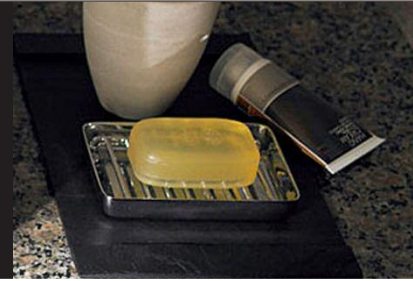

ベーシアハーモ Lタイプ

コンパクト & ローシルエットデザインが
ゆとりのトイレ空間を演出します。

写真はカタログによるイメージです。見残り内容とは異なりますので、ご注意ください。

LIXIL

機能一覧

キレイ機能	鉢内スプレー	ノズル位置調節
パワーストリーム洗浄	エコ機能	快適機能
お掃除リフトアップ (手動)	超節水ECO5 (大5L、小3.8L)	フルオート便器洗浄 (男子小洗浄なし)
女性専用レディスノズル	スーパー節電	W/パワー脱臭
スッキリノズルシャッター	ワンタッチ節電 (8h)	暖房便座
ノズルそうじ	電源スイッチ	スローダウン便座
ノズルオートクリーニング	洗浄機能	便座ヒーターオートOFF
ノズル先端着脱	おしり洗浄 (泡ジェット洗浄)	着座センサー
キレイ便座	ビデ洗浄 (泡沫ソフト)	リモコン
便フタワンタッチ着脱	おしりワイド洗浄	点字対応
Aquaセラミック (ISO抗菌準拠)	おしりマッサージ洗浄	
抗菌樹脂 (ISO抗菌準拠)	ワイドビデ洗浄	

カラーバリエーション

標準色

 BW1
ビュアホワイト

 BN8
オパールホワイト

 LR8
ピンク

 BB7
ブルーグレー

注文色 (納期約 2 週間)

リモコンデザイン

キレイ機能

アクアセラミック

汚物よごれがツルンッと落ち、水アカもこびりつかないので、かんたんお掃除で新品のツルツルが100年続きます。

100年 クリーン

水のチカラで、ずっと輝く

AQUA CERAMIC

パワーストリーム洗浄

強力な水流が便器鉢内のすみずみまで回り、少ない水でもしっかり汚れを洗い流します。

フチレス形状

フチを丸ごとなくし、サッとひと拭き、お掃除ラクラクです。

お掃除ラクラク

お掃除リフトアップ

真上にしかり上がるから、お掃除できなかったすき間汚れが奥まで楽に拭き取れて、気になるにおいの元もカットします。

キレイ便座

汚れが入りやすいつぎ目がありません。新素材により気になる便座裏の汚れもサッとひと拭き、お掃除ラクラク。

紙巻器