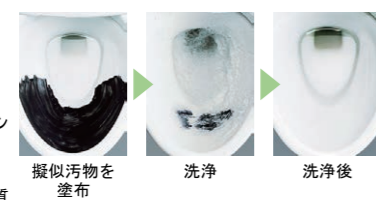

● ベーシアフチレス シャワートイレ

ベーシア

(フチレス)

手洗付 BC-BA20S/DT-BA283G

※カタログによるイメージです。

手洗なし BC-BA20S/DT-BA253G

手の洗いやすさを考えた、
広くて深い手洗鉢です。

手洗付

2年保証
1年延長保証
3年間安心
HYPER KILAMIC

LIXIL

機能一覧

■ ■ ■ キレイ機能 ■ ■ ■
パワーストリーム洗浄
お掃除リフトアップ (手動)
女性専用レディスノズル
スッキリノズルシャッター
ノズルそうじ
ノズルオートクリーニング
ノズル先端着脱
キレイ便座
便フタワンタッチ着脱
ハイパーキラミック(ISO抗菌準拠)

抗菌樹脂(ISO抗菌準拠)
鉢内スプレー

■ ■ ■ エコ機能 ■ ■ ■
超節水ECO5 (大5L、小3.8L)
スーパー節電
ワンタッチ節電(8h)
電源スイッチ

■ ■ ■ 洗浄機能 ■ ■ ■
おしり洗浄 (泡ジェット洗浄)
ビデ洗浄 (泡沫ソフト)
おしりワイド洗浄
おしりマッサージ洗浄
ワイドビデ洗浄
ノズル位置調節

■ ■ ■ 快適機能 ■ ■ ■
フルオート便器洗浄(男子小洗浄なし)
Wパワー脱臭
暖房便座
スローダウン便座
便座ヒーターオートOFF
着座センサー
リモコン
点字対応

カラーバリエーション

標準色

注文色(納期約2週間)

リモコンデザイン

■ キレイ機能

キレイ

パワーストリーム洗浄

フチレス形状

強力な水流が便器鉢内のすみずみまで回り、少ない水でもしっかりと汚れを洗い流します。フチを丸ごとなくし、サッとひと拭き、お掃除ラクラクです。

ハイパーキラミック

キズ、汚れに強く、銀イオンパワーで細菌の繁殖も抑えます。

キズ汚れに強い

高硬度のジルコンを釉薬の表面まで含んでいるので、キズがつきにくく、汚れの付着を軽減します。

上釉
下釉
ジルコン
素地質

汚物汚れに強い

■ しっかりエコ

エコ

エコロジーでエコノミー。
大切な水をムダなく賢く節約します。

大洗浄5L、小洗浄3.8Lの「超節水ECO5トイレ」。
従来品* (大13L) と比べ約**69%**の節水を実現。
2日でおフロ1杯分以上(280L)節約できます。
また、水道料金なら年間約**13,800円**もお得です。

※1989~2001年発売品

ECO5

従来品 (1989~2001年発売品) [大13L]
ECO5便器 [大5L/小3.8L]

年間約**13,800円**節約できます。

[試算条件] 4人家族(男性2人、女性2人)が大1回/人・日、小3回/人・日使用した場合で算出。[引用元] 省エネ・防犯住宅推進アプローチブック[単価] 上下水道: 265円/m³(税込)

(おフロ1杯を180Lで計算)

■ コンパクトなフォルム

コンパクト設計の奥行760mmなので、空間をより広々でき、ゆとりを生み出します。

■ お掃除リフトアップ

真上にはっきり上がるからお掃除できなかったすき間汚れが奥まで楽に拭き取れて、気になるにおいの元もカットします。

キレイ

■ 鉢内スプレー

便器の表面を濡らし、汚物汚れを付きにくくするのでお掃除もラクラク。

キレイ

■ フルオート便器洗浄

便座から立ち上がると自動的に便器を洗浄。

■ Wパワー脱臭

使用状況を判断して、パワー脱臭とフルパワー脱臭を自動的に切り替えます。

■ キレイ便座

汚れが入りやすいつぎ目がありません。新素材により気になる便座裏の汚れもサッとひと拭き、お掃除ラクラク。

キレイ

■ 紙巻器

カラーバリエーション
標準色 □BW1 □BN8 □LR8 □BB7
注文色(納期は約2週間)
ワンタッチ式紙巻器
CF-AA22H

■ タオルリング

スタンダードシリーズ
タオルリング
KF-91

ECO FIRST LIXILの環境への取組が業界トップランナーとして環境大臣より認定されました。

LIXIL長期保証サービス
詳細はWEBをご確認ください