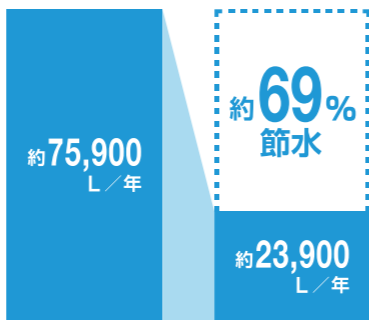

#### 汚物汚れに強い

### ■ しっかりエコ

エコ

エコロジーでエコノミー。  
大切な水をムダなく賢く節約します。

大洗浄5L、小洗浄3.8Lの「超節水ECO5トイレ」。  
従来品\* (大13L) と比べ約**69%**の節水を実現。  
2日でおフロ1杯分以上(280L)節約できます。  
また、水道料金なら年間約**13,800円**もお得です。

※1989~2001年発売品

## ECO5

従来品 (1989~2001年発売品) [大13L]  
ECO5便器 [大5L/小3.8L]

年間約**13,800円**節約できます。

[試算条件] 4人家族(男性2人、女性2人)が大1回/人・日、小3回/人・日使用した場合で算出。[引用元] 省エネ・防犯住宅推進アプローチブック[単価] 上下水道: 265円/m<sup>3</sup>(税込)

(おフロ1杯を180Lで計算)