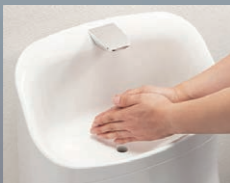

## ベーシア

(フチレス)

手洗付 BC-BA20S/DT-BA283G

※カタログによるイメージです。

手洗なし BC-BA20S/DT-BA253G

手の洗いやすさを考えた、  
広くて深い手洗鉢です。

手洗付

手洗なし

### ■ 鉢内スプレー

便器の表面を濡らし、汚物汚れを付きにくくするのでお掃除もラクラク。

キレイ