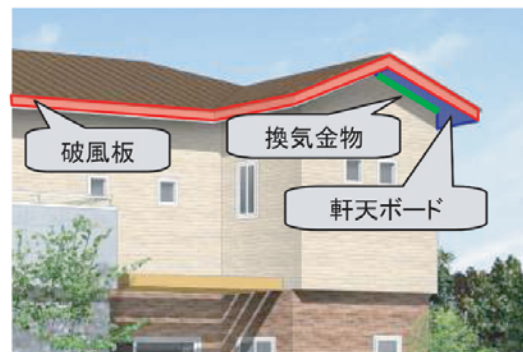

■軒天ボード

塗膜10年保証

高耐久+ アクリルシリコン塗装

ゼロアスベスト

<エンボス柄> 12・14mm厚

+

■換気金物

<BK45>

※破風板・軒天材のカラーラインナップを揃え、外装材の統一感を向上させました。

※上記画像は印刷などの都合上実物と色が異なる場合がございます。サンプルでのご確認を併せてお願い致します。

2015.12改訂