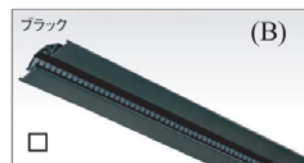

ブラック

(B)

※破風板・軒天材のカラーラインナップを揃え、外装材の統一感を向上させました。

※上記画像は印刷などの都合上実物と色が異なる場合がございます。サンプルでのご確認を併せてお願い致します。

2015.12改訂