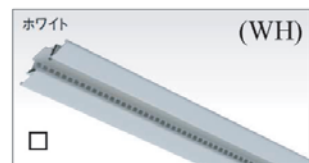

□Wミルトアイボリー(645)

□Wエボニーブラウン(641)

□Wチャコールブラック(676)

+

■換気金物

<BK45>

ホワイト

(WH)