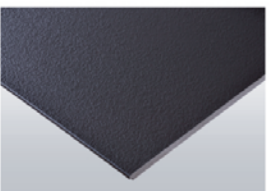

□Wチャコールブラック(676)

+