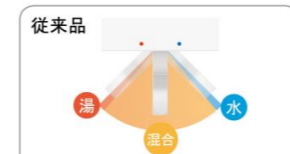

#### 吐水切替

シャワー吐水

整流吐水

## エコハンドル

よく使う正面のハンドル位置で「水」を出す省エネ設計。

従来のシングルレバー混合水栓は、レバーハンドル正面の位置でお湯が出るため、無意識のうちに無駄なお湯を使っていました。

お湯が混合する位置はクリックでお知らせします。レバーハンドル正面の位置では水が出ます。