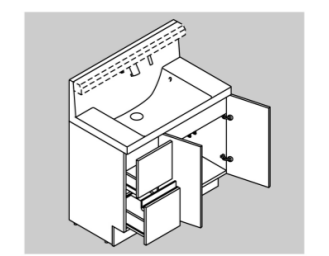

化粧台本体

引出タイプ
VJHT-905SY/HD2H