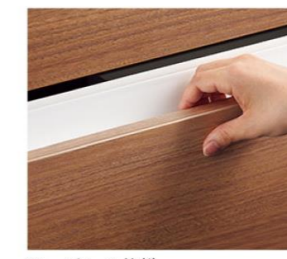

取っ手タイプ

取っ手レス仕様

低ホルムアルデヒド最高等級

下地材を含むすべての木質系材料

建築基準法(シックハウス対策)が定めたホルムアルデヒド放散速度に関する基準の最高等級区分を満たす商品です。

LIXILの環境への取組が業界トップランナーとして環境大臣より認定されました。

詳細はWEBをご確認ください

◆お願い
商品によっては、改良などにより仕様、寸法、カラーなどに多少の変更が生じる場合がありますのでご了承ください。
商品写真は印刷のため、現物と若干異なりますので、実際の商品見本でお確かめください。
商品写真は参考例です。実際に花瓶や小物等を置かれる場合は、落下等の事故がないように取り扱いにご注意ください。
表示価格は、商品代みのメーカー希望小売価格で、取付費・工事費、消費税、セット写真の小物など別途ご負担をお願いいたします。
掲載内容及び写真・図版の無断転載はたくお断りします。(許可なく転載・流用した場合、損害賠償が発生します。)

ECPJ0144022-01

株式会社 LIXIL