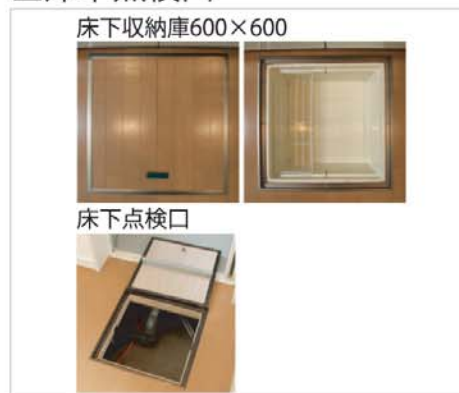

□グルニエ

□ニッチ

□バルコニー(オプション)

□分電盤・コンセント・スイッチ

□防虫・防蟻処理

□トイレ収納

□床下点検口

□火災警報器(10年電池式)

□玄関ポーチタイル

□外部水栓 (散水栓 or 立水栓)

□クロス(天井・壁)

※メーカーにより製品に多少の違いがある場合がございますが、同等品となります。詳しくは各支店にお問合せ下さい。