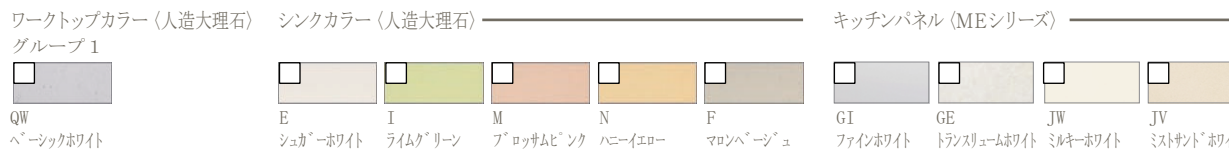

引出しが静かに閉まる、お手入れが簡単な  
ソフトモーションレール ステンレス底板

ソフトモーションレール (ロングスライド引出しタイプ)

**人造大理石トップ**

インテリアに合わせてカラー  
コーディネート。耐久性にも  
優れた人造大理石トップです。

**水栓金具**

オールインワン浄水栓・DSタイプ  
(エコハンドル・メッキ)  
JFAD461SYXJG5B

※イメージで画像。見積り内容とは異なります。

**Color Coordinate**

扉カラー〈グループ3〉

**ガスコンロ**

トップは使いやすいひろびろ設計。  
カラフルな6色で、キッチンをやさしく  
彩ります。

フェイス:シルバー | トップ:6色から選べます

レンジフード連動  
3口コンロ・ファインコートトップ  
<ひろまる>(無水両面焼グリル)  
R3G734A1W\*V

「ひろまるコンロ」

**シンク用キャビネット**