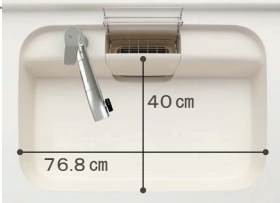

SYSTEM KITCHEN SUNVARIE  
**ALESTA**

伸和住宅様仕様

KITCHEN

2014 Cタイプ

システムキッチン アレスタ I型 本体間口 255cm SWKJJH

**キレイシンク**

※表示寸法は内寸法です。深さ約19.5cm  
※水栓の位置は左右が選べます。

色も形もキレイなシンクは、  
簡単お手入れでキレイが保てます。

まな板スタンド付

排水口のリングをなくし、  
汚れが溜まりやすい溝がないので、  
お手入れが簡単です。

**てまなし排水口**

**アシストポケット**

使用頻度の高いものをすっきり  
整理して収納できる、取り出し  
やすい扉裏のポケットを搭載。

パーツは外して丸洗い。  
お手入れも簡単です。

**引出し仕様**

ロングスライド引出しで、収納力が  
さらにアップ。奥のものも出し  
入れ簡単。