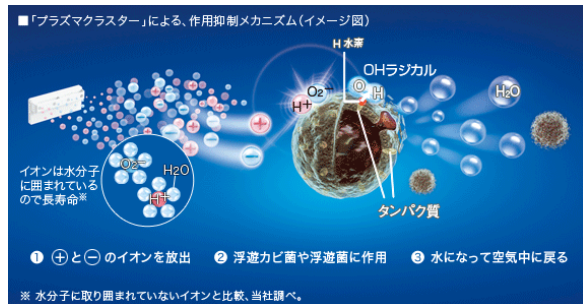

天井からプラズマクラスターイオンを効率的に放出。浴室内でのカビの発生を抑制するだけでなく、洗濯物も清潔に乾燥させる事ができます。

●「プラズマクラスター」による浮遊菌作用抑制メカニズム(イメージ図)