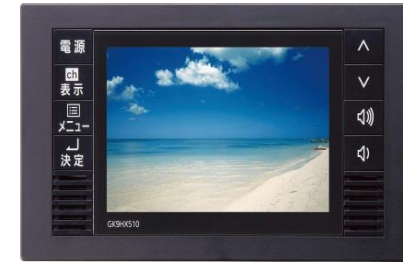

バスホタル

●バスホタル(アロマトレイ1個)
やわらかい光が広がるバスホタル
長寿命・小電力のLED照明を採用
ほのかなあかりが癒しの空間を演出します

カビシャット暖房換気乾燥機

カビシャット暖房換気乾燥機
物干しバー1本付 100V

●カビシャット暖房乾燥機
浴室内をかしこく乾燥
循環気流でカビを浴槽

照明

ダウンライト照明 (LED 電球色) 3灯

バステレビ

ワンセグ対応バステレビ (5V型)

ささっとキレイ排水口

ささっとキレイ排水口(フッ素系特殊コーティング)

髪の毛はささっとゴミ箱へ

方引き戸(ホワイト)

片引き戸 ホワイト

●面材

スチロール(半透明)