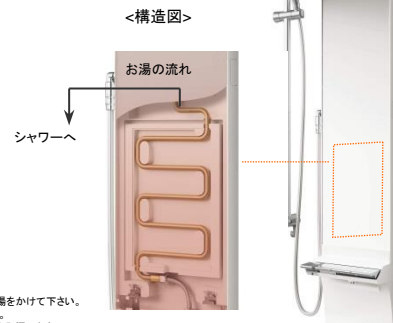

バスホタル

●バスホタル(アロマトレイ1個)
やわらかい光が広がるバスホタル
長寿命・小電力のLED照明を採用
ほのかなあかりが癒しの空間を演出します

カビシャット暖房換気乾燥機

カビシャット暖房換気乾燥機
物干しバー1本付 100V

●カビシャット暖房乾燥機
浴室内をかしこく乾燥
循環気流でカビを浴槽

照明

ダウンライト照明 (LED 電球色) 3灯

バステレビ

ワンセグ対応バステレビ (5V型)

ささっとキレイ排水口

ささっとキレイ排水口(フッ素系特殊コーティング)

髪の毛はささっとゴミ箱へ

方引き戸(ホワイト)

片引き戸 ホワイト

●面材

スチロール(半透明)

L型握りバー Nタイプ

L型握りバー Nタイプ
サイズ:600×600mm

湯たんぽミラー

【湯たんぽミラー】

シャワーに使うお湯をミラー裏側の配管に通すことで温め、くもりを抑えます。

入浴後、掛け湯などでシャワーを使用後、※1ミラーにお湯をさっとかけると徐々にくもり止め効果を発揮します。※2

顔が映る位置のくもりをしっかり抑制。お肌のお手入れやシェービングに。

※1 お湯が出始めてから約1分間使用後、ミラーにお湯をかけて下さい。
※2 効果はシャワーを止めてから約5分間持続します。
くもり始めたらシャワーでお湯をかけることで再び効果を発揮します。