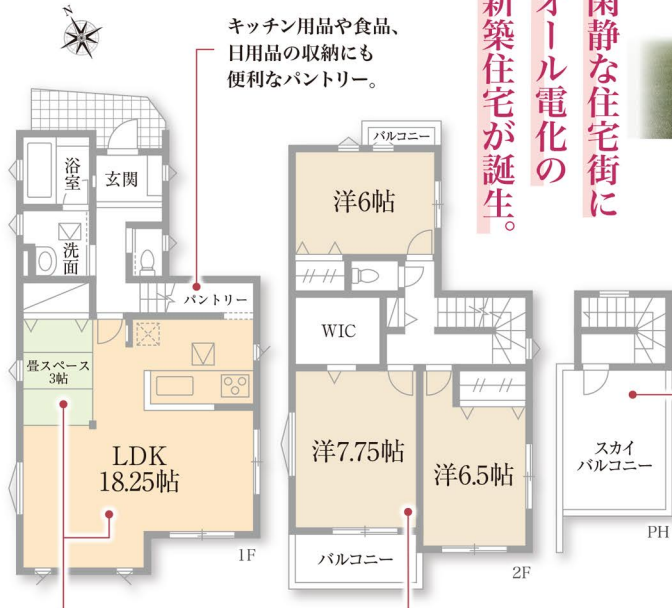

日用品やキッチン用品、
食材などのストックに利用して
雑然としやすいキッチン
をスッキリさせるパントリー

ちょっとした作業や
お子様のリビング
学習スペースとしても
利用可能なカウンター

新築価格
4,380万円 (税込)

- 土地 / 127.44㎡ (38.55坪)
- 建物 / 108.68㎡ (32.87坪)
- 間取 / 3LDK+カーブスペース2台 (R3年7月入居予定) (建確No.千建住第210132号)
- 所在 / 千葉市花見川区浪花町

売主に付仲介手数料不要

スマホで
「スマホで
カシヤ！」

パノラマは
こちらから

当物件の
室内パノラマ画像を
ご覧いただけます。

<現地外観>

Grandir SELECTION
■ 花見川区 ■
浪花町
Hanamigawaku Naninachou
新築分譲住宅

JR総武線
「新検見川」駅徒歩**16分**
京成千葉線
「検見川」駅徒歩**12分**

閑静な住宅街に
オール電化の
新築住宅が誕生。

キッチン用品や食品、
日用品の収納にも
便利なパントリー。

広々とした
スカイバルコニー

洗濯物をたっぷり干したり、
ガーデニングを楽しんだり用途も様々。
大きく広がる空を見上げて、
外の空気を吸って気分をリフレッシュ。

新築
価格 **3,690万円** (税込)

LIFE INFORMATION

- かえで保育園まわり 徒歩 7分 (約 560m)
- 花園小学校 徒歩 10分 (約 800m)
- 花園中学校 徒歩 14分 (約 1,080m)
- セブンイレブン 徒歩 6分 (約 460m)
- 千葉市花見川区役所 徒歩 9分 (約 720m)
- サミットストア 徒歩 9分 (約 650m)

LDKと畳スペースを合わせれば、
21帖超の広々空間に。
ゆったりとしたおうち時間を過ごせます。

7.75帖の洋室には、
1.25坪サイズの大容量の
ウォークインクローゼット付。

浴室換気乾燥暖房機、食器洗浄乾燥機、カラーモニター付インターホン、24時間換気システム、
三面鏡タイプのシャンプードレッサーなど、設備・仕様が充実しています。

- 土地 / 101.67㎡ (30.75坪) ■建物 / 106.60㎡ (32.24坪)
- 間取 / 3LDK+畳スペース+カースペース (R3年8月入居予定) (建確No.第JTC21Y-AZ0041-00号)
- 設備 / 東京電力(オール電化)、公営水道、本下水 ■所在 / 千葉市花見川区浪花町 ※図面と現況が異なる場合、現況優先とします。(媒介)